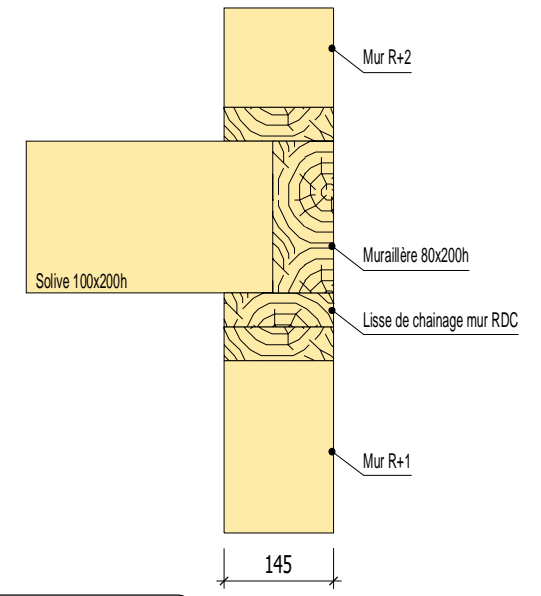

PLAN DU PLANCHER R+1 - IMPLANTATION MURS ET POTEAUX
PROJET : GLEIZE - FALCO CONSTRUCTION BOIS

Coupe sur plancher AA

Coupe sur plancher BB

Coupe sur plancher CC

Proposition d'assemblage sur la tête de poteau 200x200 RDC

ETIC BOIS - Nicolas Vradilof
 TEL : 06.06.59.63.93
 @ : nv@etic-bois.com
 11 Rue de l'Espinet 09000 Foix

PLAN DU PLANCHER R+2

PROJET : GLEIZE - FALCO CONSTRUCTION BOIS

09-04-2020

Ech : 1/50

Page 0

ETIC BOIS - Nicolas Vradilof
 TEL : 06.06.59.63.93
 @ : nv@etic-bois.com
 11 Rue de l'Espinet 09000 Foix

PLAN DU PLANCHER R+2 - IMPLANTATION DES MURS ET DES POTEAUX

PROJET : GLEIZE - FALCO CONSTRUCTION BOIS

09-04-2020

Ech : 1/50

Page 1

Coupe sur plancher AA

Coupe sur plancher BB

ETIC BOIS - Nicolas Vradilof
 TEL : 06.06.59.63.93
 @ : nv@etic-bois.com
 11 Rue de l'Espinet 09000 Foix

PLAN DU PLANCHER R+2 - VUE EN PLAN
PROJET : GLEIZE - FALCO CONSTRUCTION BOIS

Proposition d'assemblage sur la tête de poteau 200x200 R+1

Proposition d'assemblage de la poutre 200x300h sur le mur 18

ETIC BOIS - Nicolas Vradilof
 TEL : 06.06.59.63.93
 @ : nv@etic-bois.com
 11 Rue de l'Espinet 09000 Foix