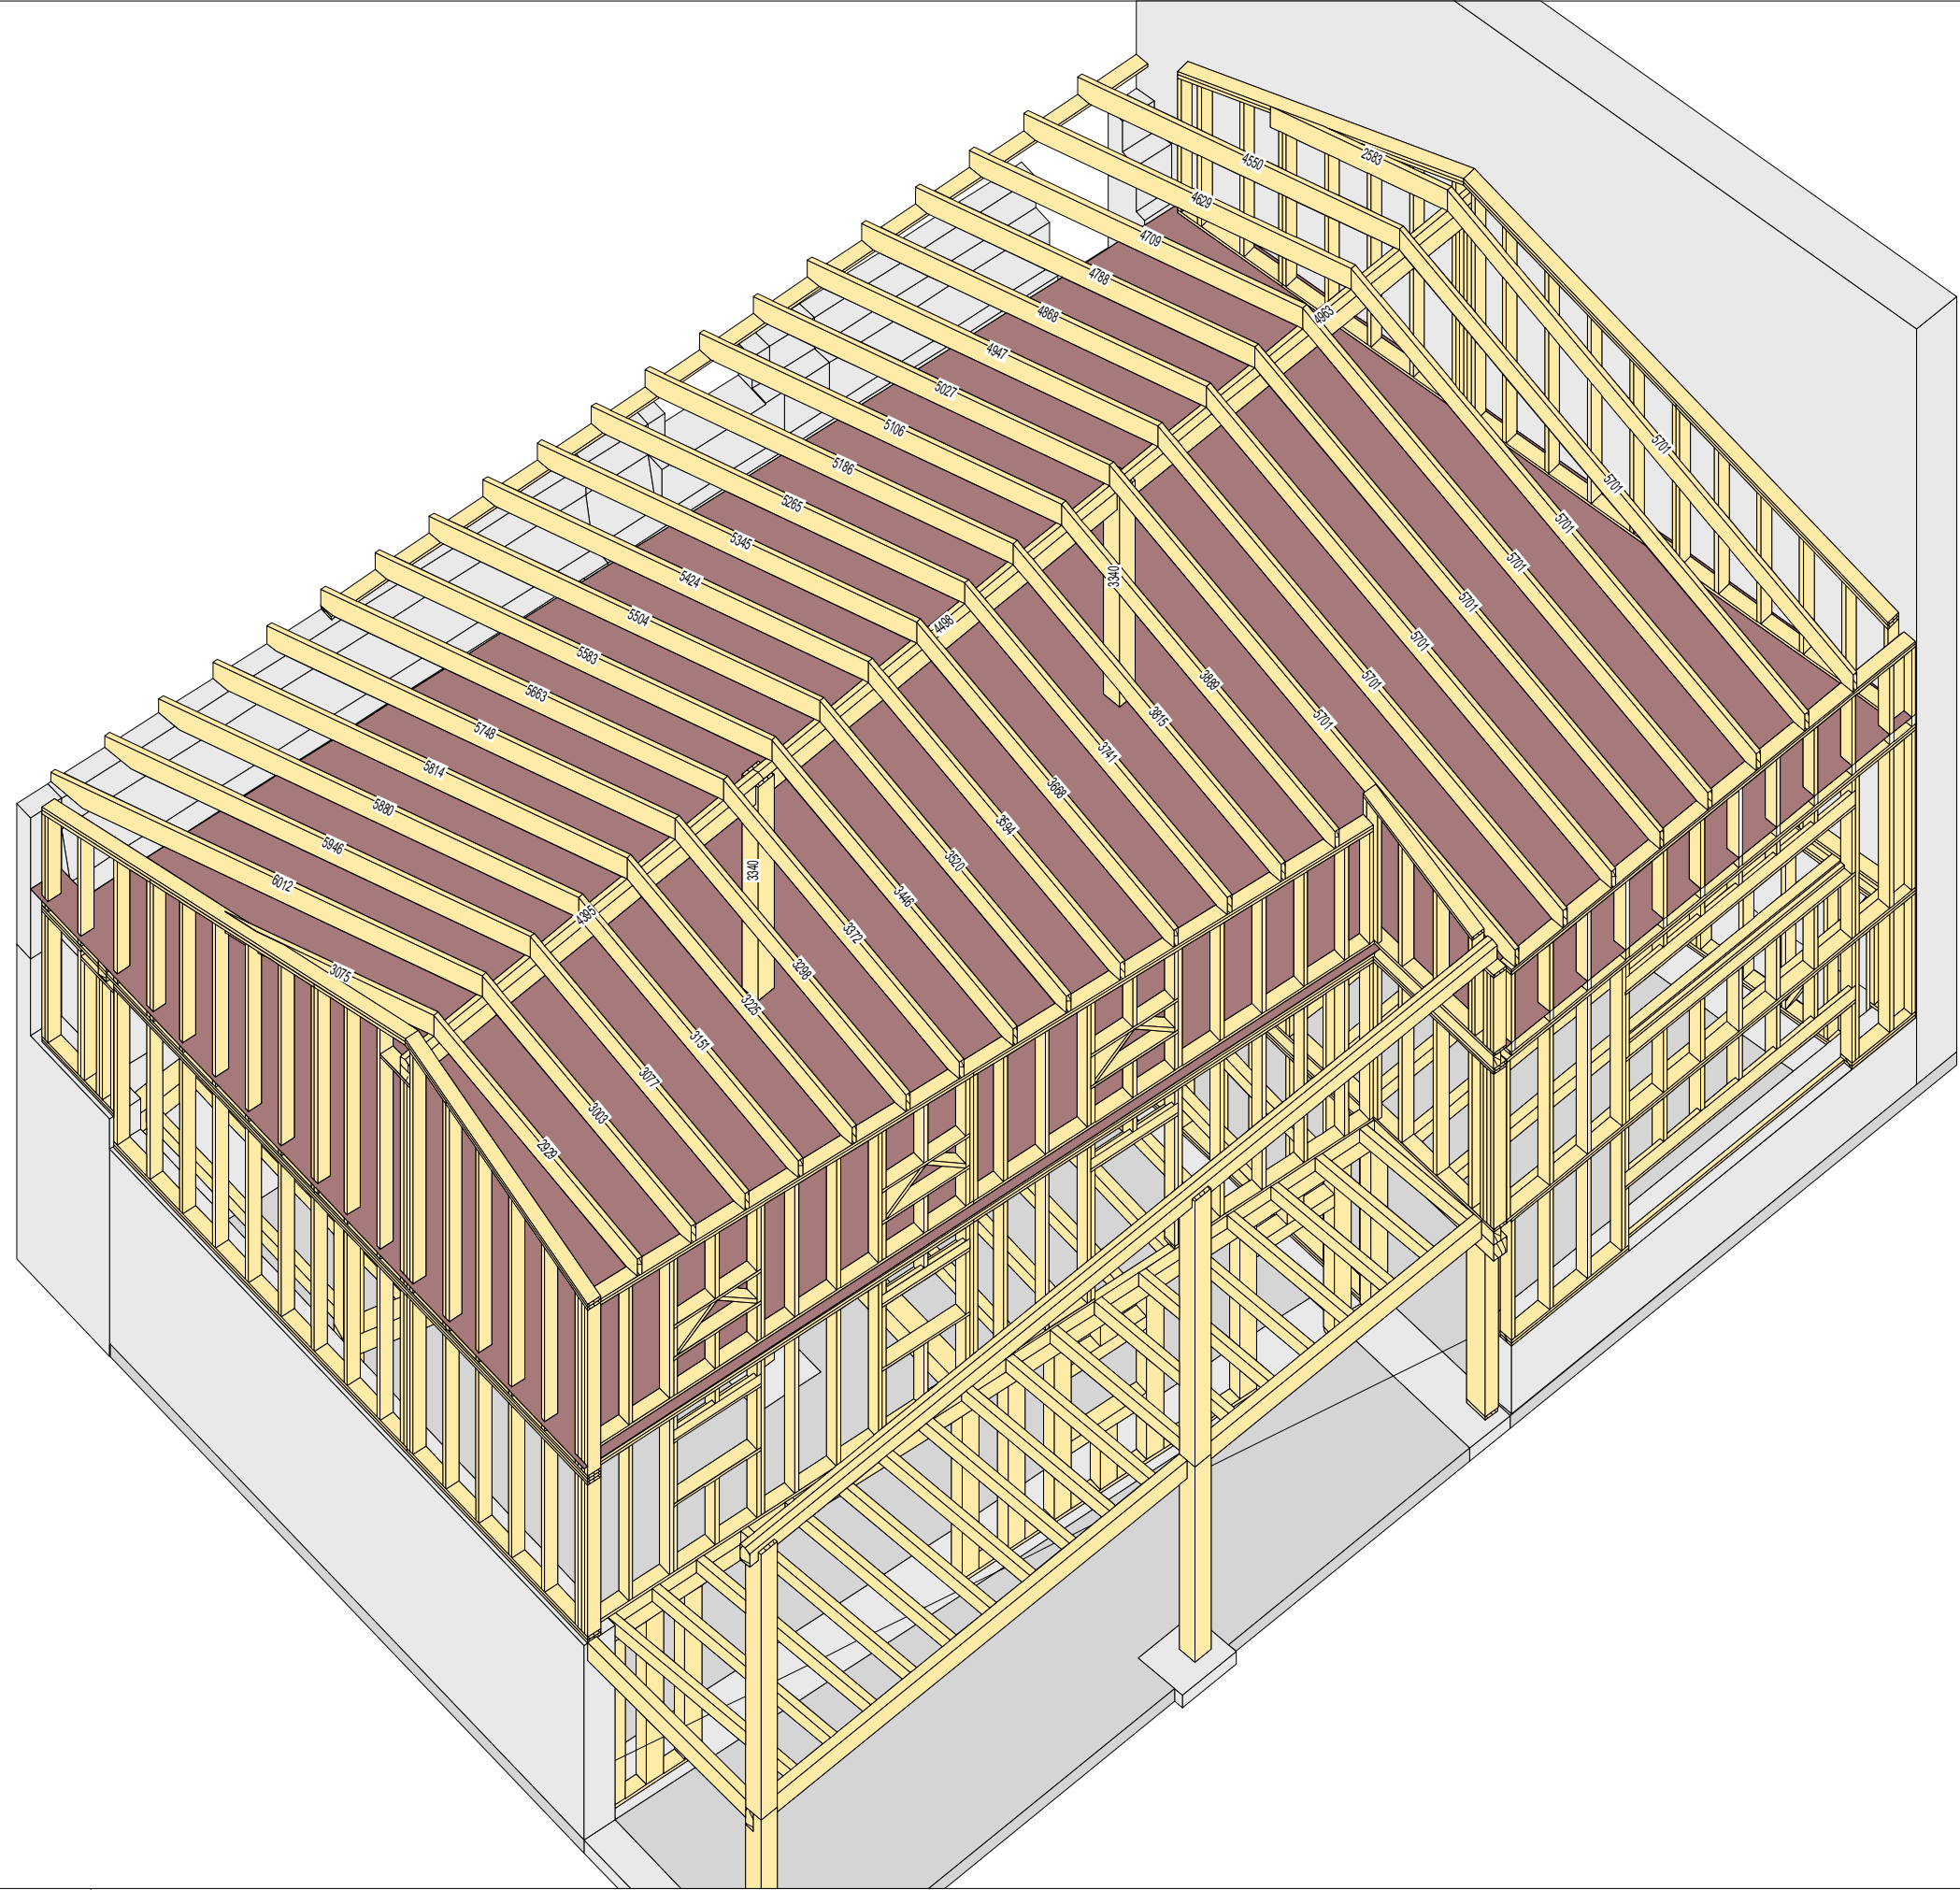

PLAN DU PLANCHER R+1 - IMPLANTATION MURS ET POTEAUX
PROJET : GLEIZE - FALCO CONSTRUCTION BOIS

Coupe sur plancher AA

Coupe sur plancher BB

Coupe sur plancher CC

Proposition d'assemblage sur la tête de poteau 200x200 RDC

PLAN DU PLANCHER R+2 - IMPLANTATION DES MURS ET DES POTEAUX

PROJET : GLEIZE - FALCO CONSTRUCTION BOIS

09-04-2020

Ech : 1/50

Page 1

Coupe sur plancher AA

Coupe sur plancher BB

ETIC BOIS - Nicolas Vradilof
 TEL : 06.06.59.63.93
 @ : nv@etic-bois.com
 11 Rue de l'Espinet 09000 Foix

PLAN DU PLANCHER R+2 - VUE EN PLAN
PROJET : GLEIZE - FALCO CONSTRUCTION BOIS

Proposition d'assemblage sur la tête de poteau 200x200 R+1

Proposition d'assemblage de la poutre 200x300h sur le mur 18

ETIC BOIS - Nicolas Vradilof
 TEL : 06.06.59.63.93
 @ : nv@etic-bois.com
 11 Rue de l'Espinet 09000 Foix

PLAN DE CHARPENTE

PROJET : GLEIZE - FALCO CONSTRUCTION BOIS

09-04-2020

Ech : 1/50

Page 0

ETIC BOIS - Nicolas Vradilof
 TEL : 06.06.59.63.93
 @ : nv@etic-bois.com
 11 Rue de l'Espinet 09000 Foix

PLAN DE CHARPENTE - VUE EN PLAN