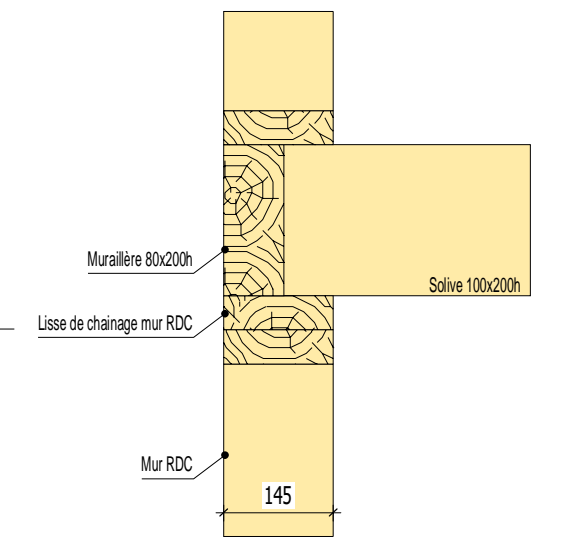

PLAN DU PLANCHER R+1 - IMPLANTATION MURS ET POTEAUX
PROJET : GLEIZE - FALCO CONSTRUCTION BOIS

Coupe sur plancher AA

Coupe sur plancher BB

Coupe sur plancher CC

Proposition d'assemblage sur la tête de poteau 200x200 RDC