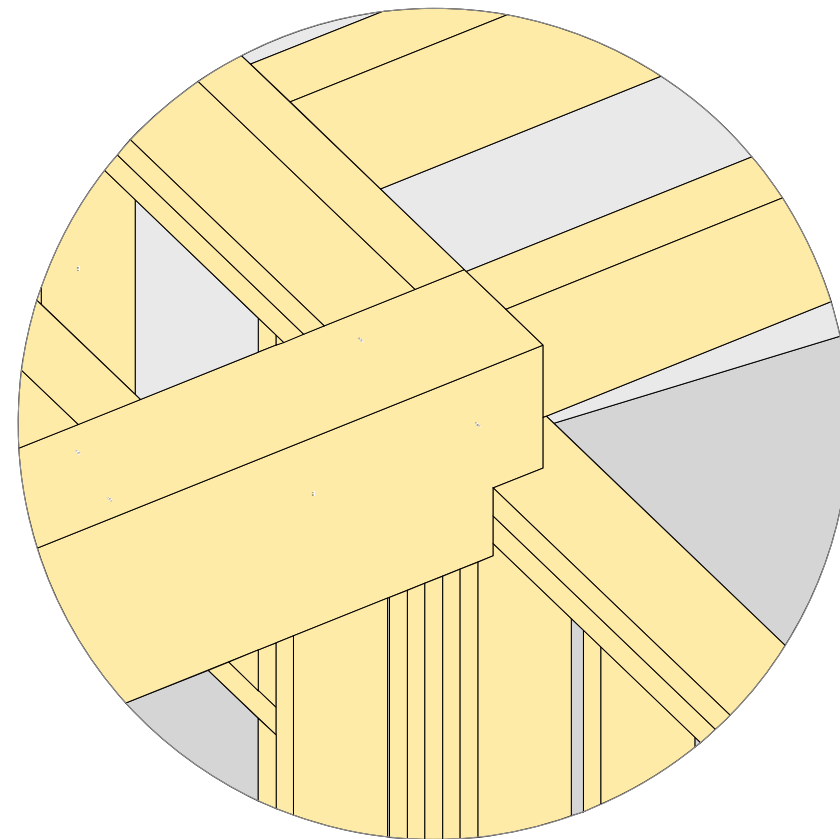

PLAN DU PLANCHER R+1 - IMPLANTATION MURS ET POTEAUX
PROJET : GLEIZE - FALCO CONSTRUCTION BOIS

Coupe sur plancher AA

Coupe sur plancher BB

Coupe sur plancher CC

Proposition d'assemblage sur la tête de poteau 200x200 RDC