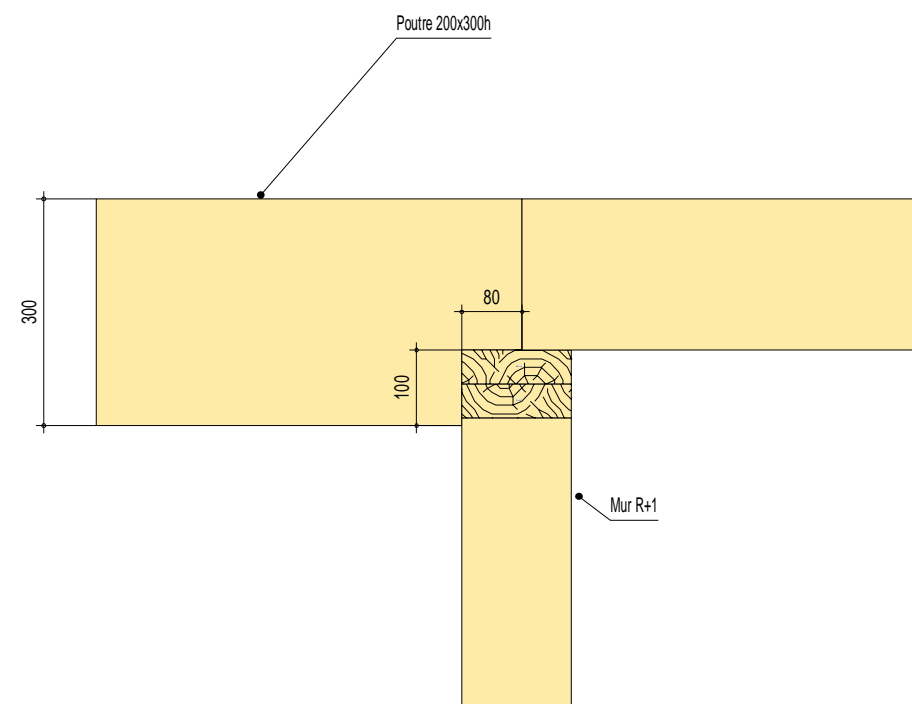

PLAN DU PLANCHER R+2 - IMPLANTATION DES MURS ET DES POTEAUX

PROJET : GLEIZE - FALCO CONSTRUCTION BOIS

09-04-2020

Ech : 1/50

Page 1

Coupe sur plancher AA

Coupe sur plancher BB

ETIC BOIS - Nicolas Vradilof
 TEL : 06.06.59.63.93
 @ : nv@etic-bois.com
 11 Rue de l'Espinet 09000 Foix

PLAN DU PLANCHER R+2 - VUE EN PLAN
PROJET : GLEIZE - FALCO CONSTRUCTION BOIS

Proposition d'assemblage sur la tête de poteau 200x200 R+1

Proposition d'assemblage de la poutre 200x300h sur le mur 18

ETIC BOIS - Nicolas Vradilof
 TEL : 06.06.59.63.93
 @ : nv@etic-bois.com
 11 Rue de l'Espinet 09000 Foix