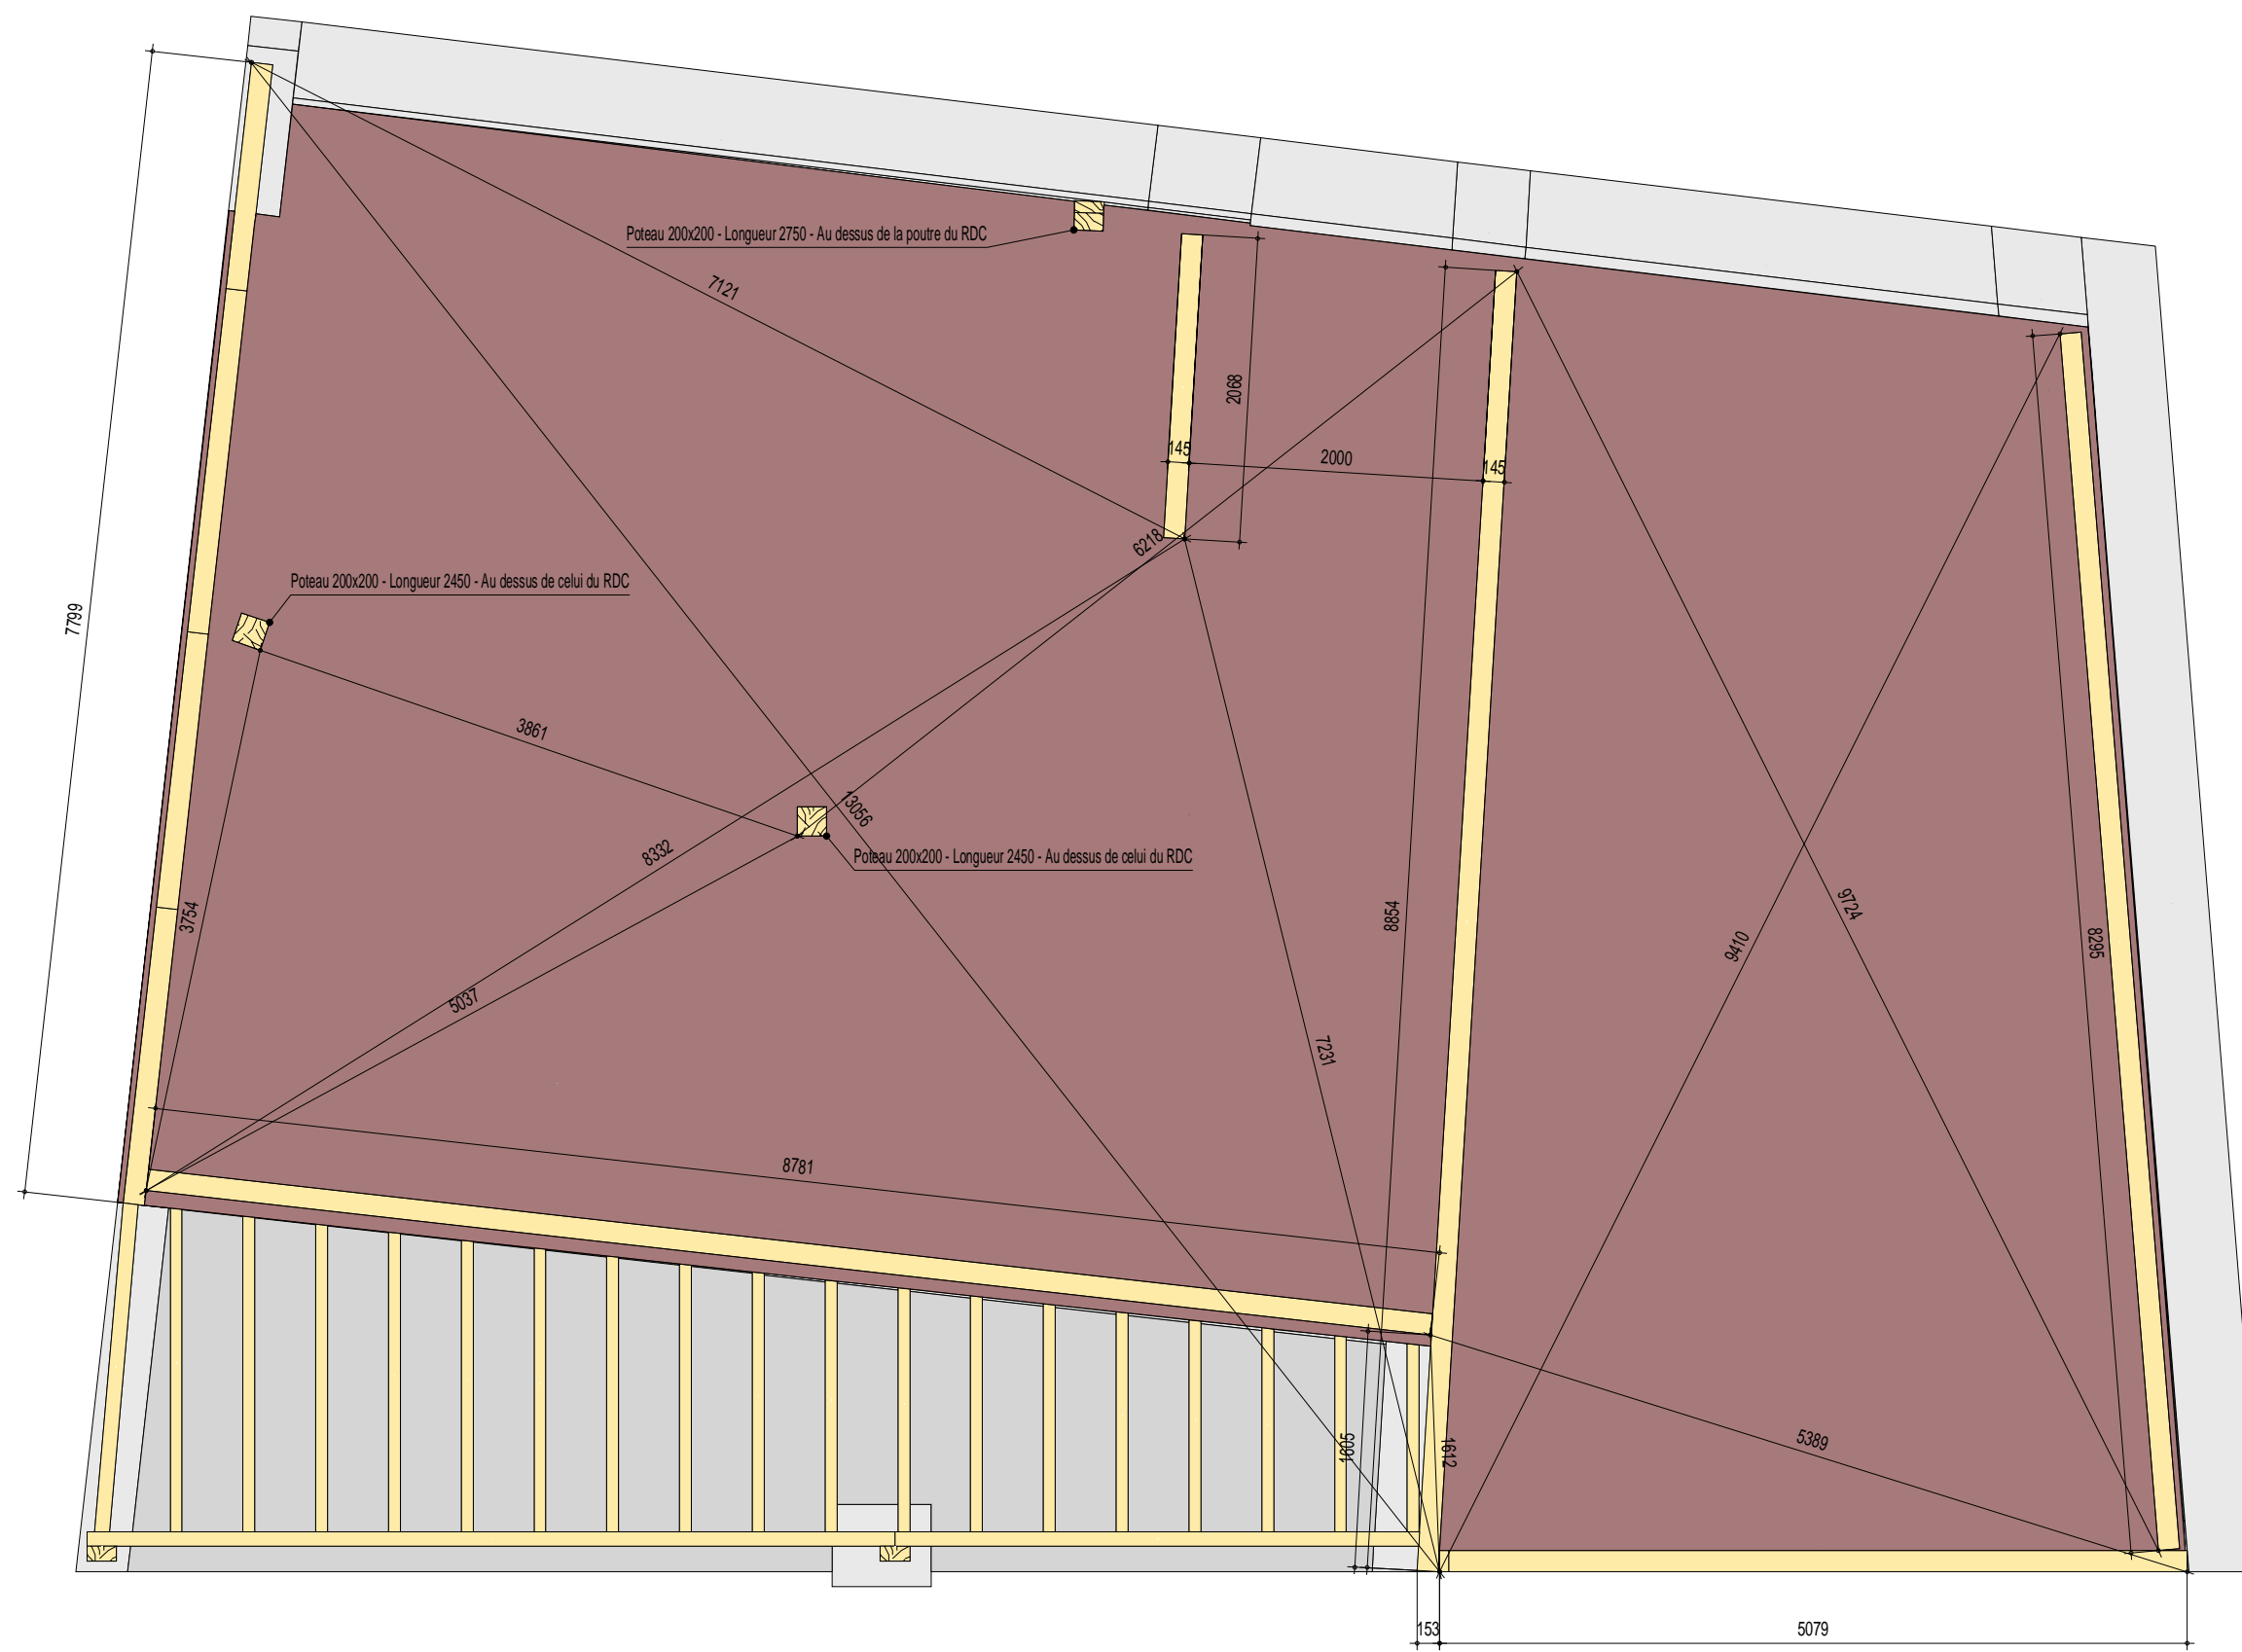

ETIC BOIS - Nicolas Vradilof
TEL : 06.06.59.63.93
@ : nv@etic-bois.com
11 Rue de l'Espinet 09000 Foix

PLAN DU PLANCHER R+2 - IMPLANTATION DES MURS ET DES POTEAUX

PROJET : GLEIZE - FALCO CONSTRUCTION BOIS

09-04-2020

Ech : 1/50

Page 1