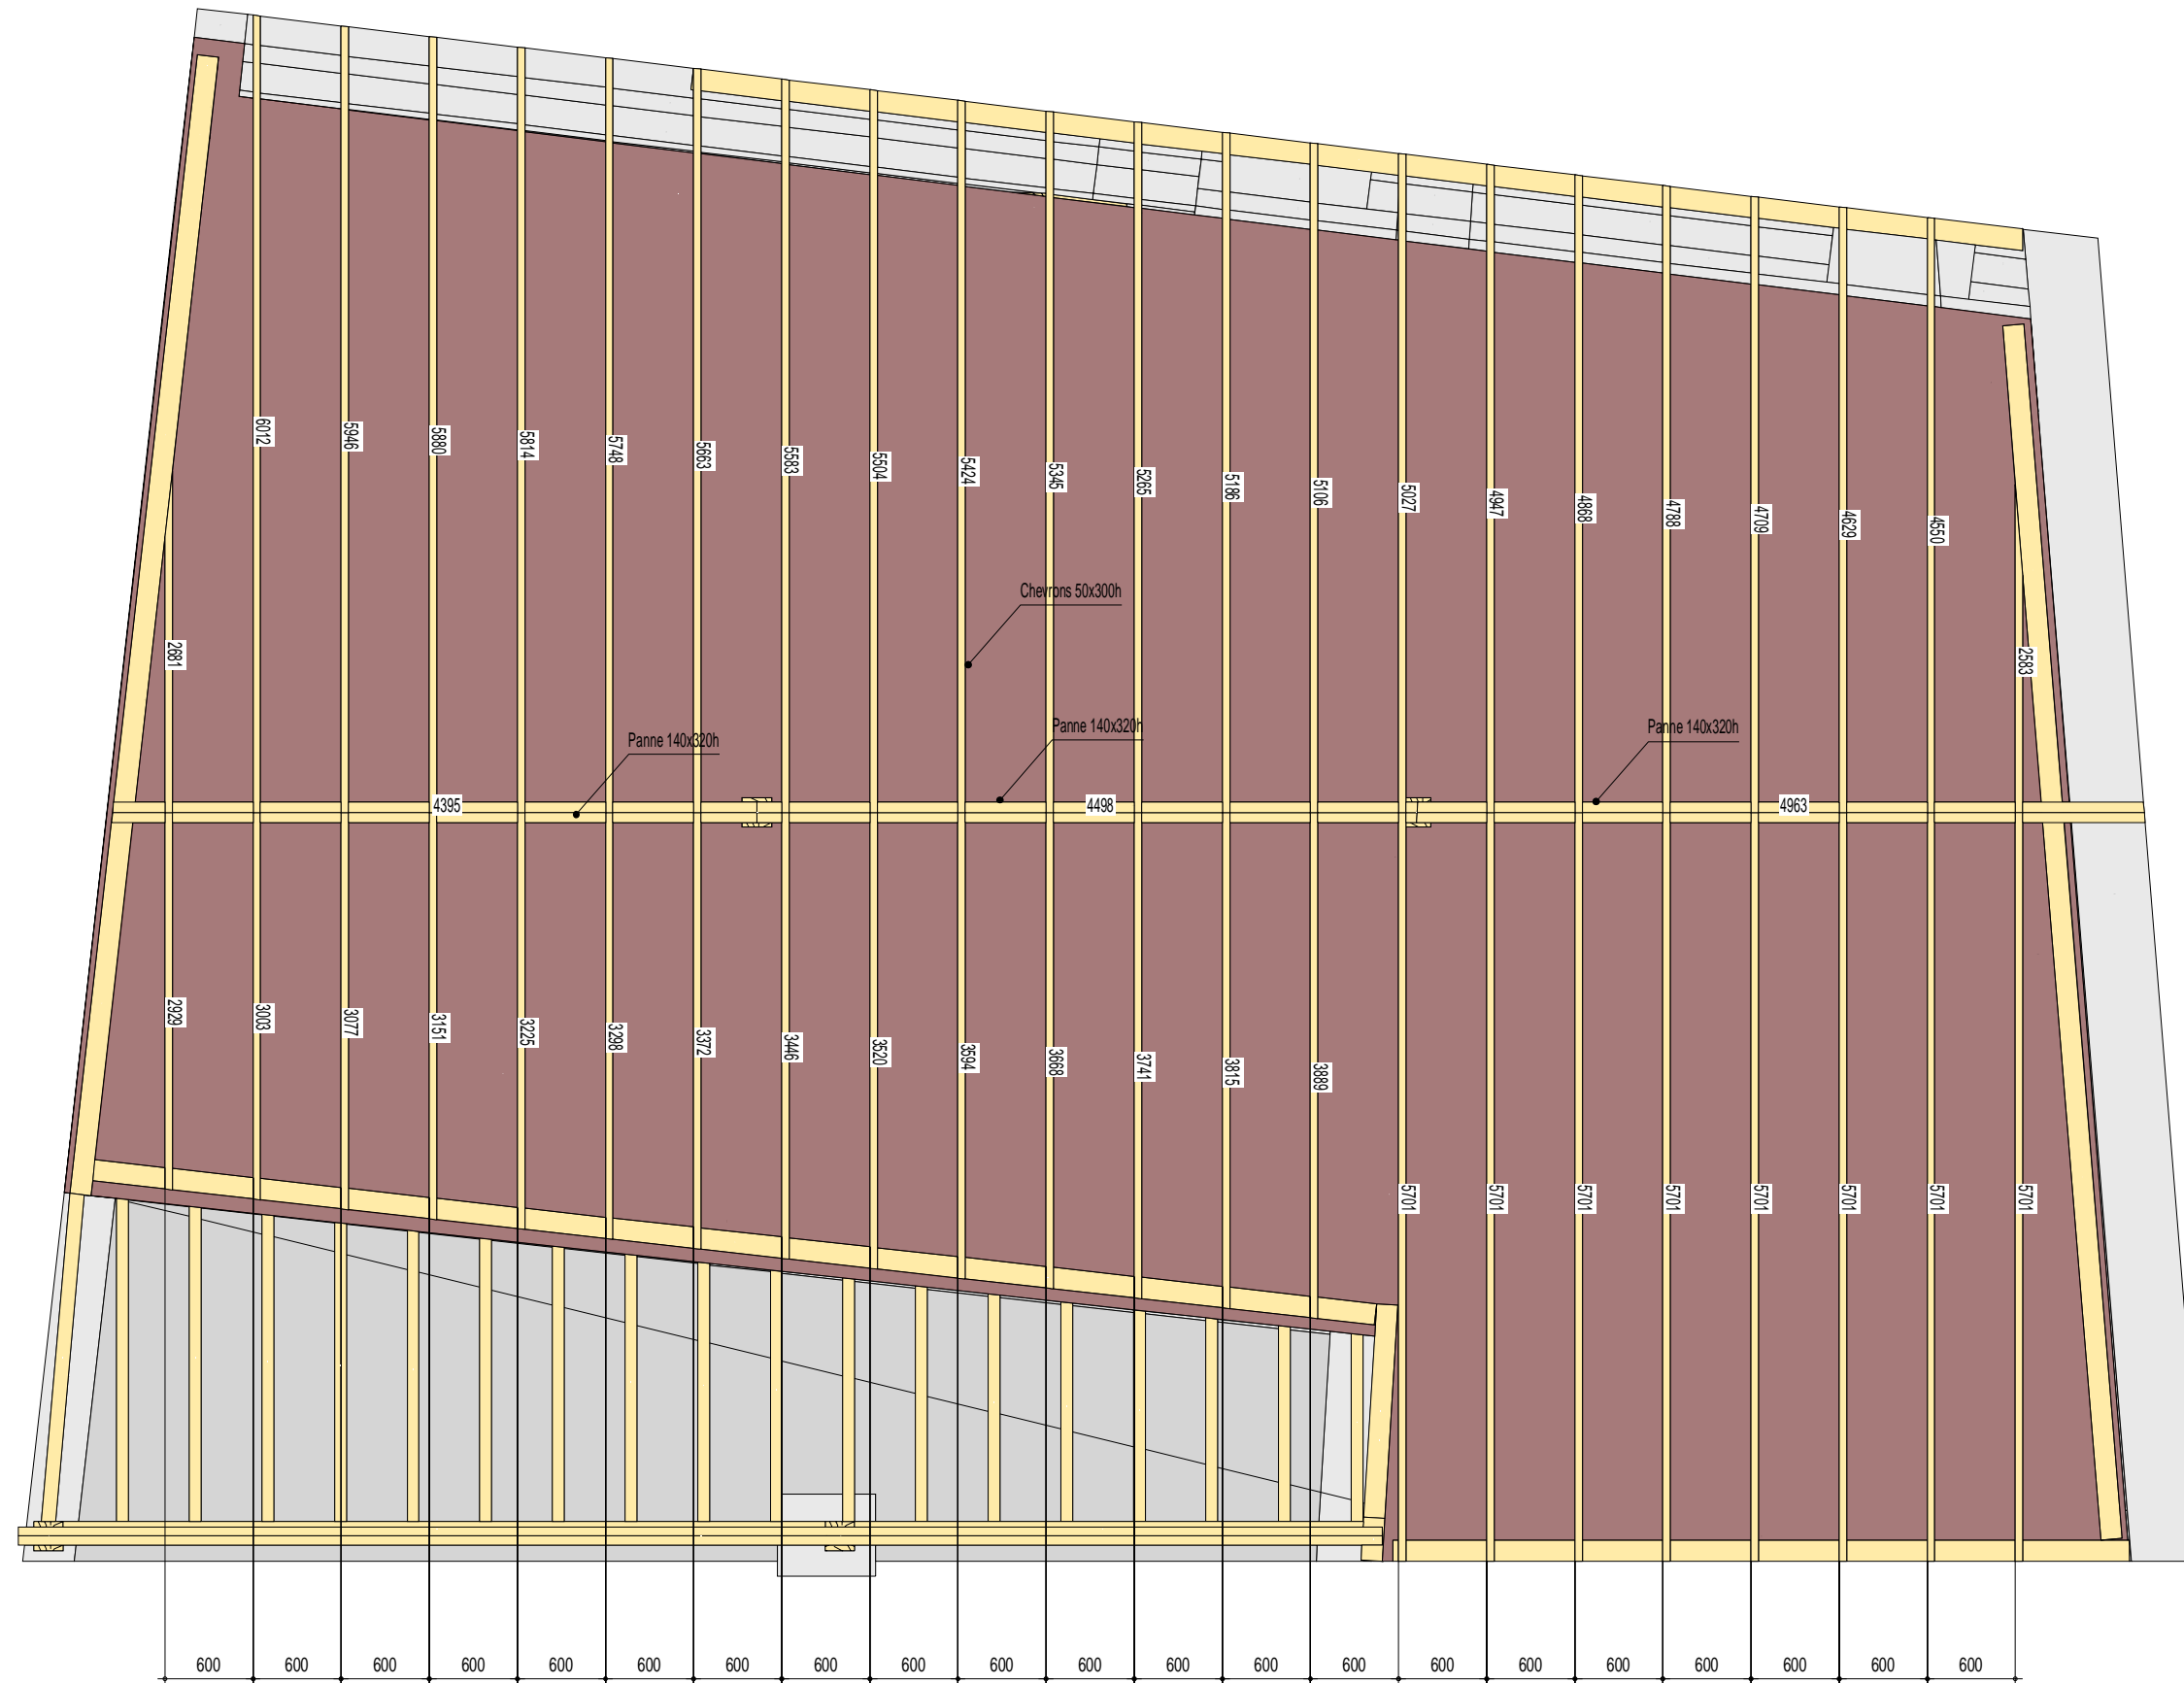

PLAN DU PLANCHER R+2 - IMPLANTATION DES MURS ET DES POTEAUX

PROJET : GLEIZE - FALCO CONSTRUCTION BOIS

09-04-2020

Ech : 1/50

Page 1

Coupe sur plancher AA

Coupe sur plancher BB

ETIC BOIS - Nicolas Vradilof
 TEL : 06.06.59.63.93
 @ : nv@etic-bois.com
 11 Rue de l'Espinet 09000 Foix

PLAN DU PLANCHER R+2 - VUE EN PLAN
PROJET : GLEIZE - FALCO CONSTRUCTION BOIS

Proposition d'assemblage sur la tête de poteau 200x200 R+1

Proposition d'assemblage de la poutre 200x300h sur le mur 18

ETIC BOIS - Nicolas Vradilof
 TEL : 06.06.59.63.93
 @ : nv@etic-bois.com
 11 Rue de l'Espinet 09000 Foix

PLAN DE CHARPENTE

PROJET : GLEIZE - FALCO CONSTRUCTION BOIS

09-04-2020

Ech : 1/50

Page 0

ETIC BOIS - Nicolas Vradilof
 TEL : 06.06.59.63.93
 @ : nv@etic-bois.com
 11 Rue de l'Espinet 09000 Foix

PLAN DE CHARPENTE - VUE EN PLAN