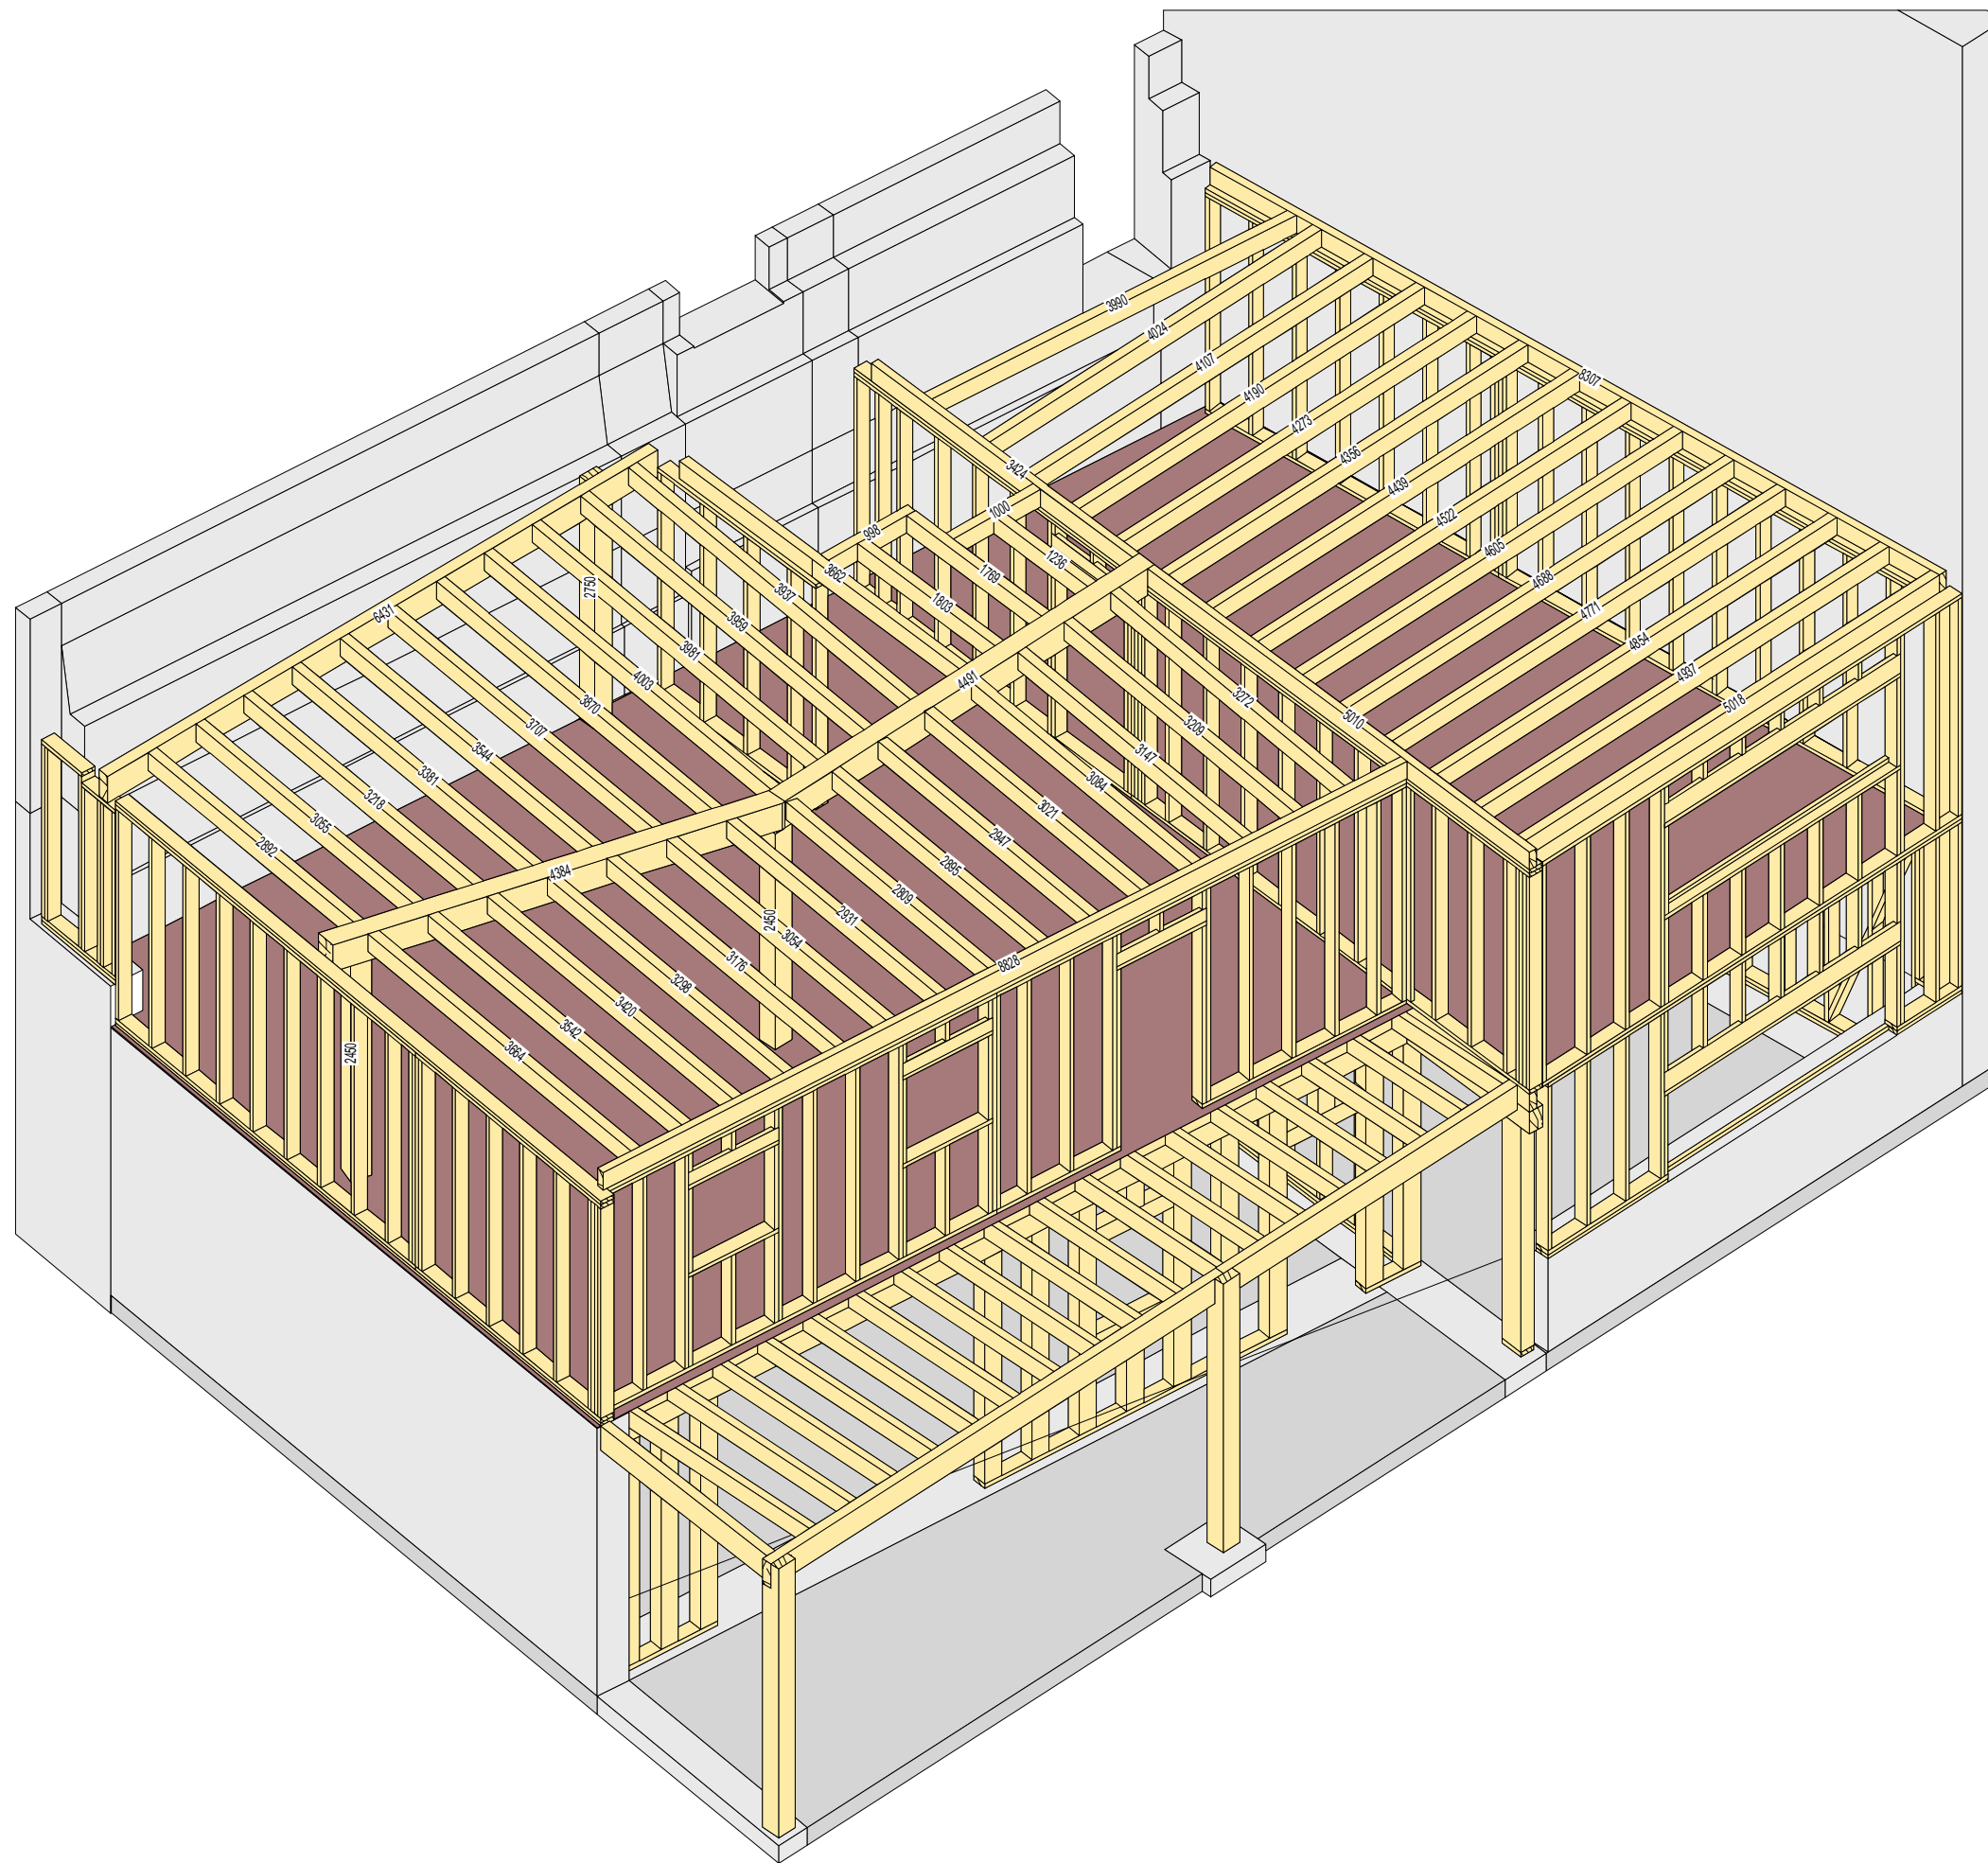

PLAN DU PLANCHER R+1 - IMPLANTATION MURS ET POTEAUX
PROJET : GLEIZE - FALCO CONSTRUCTION BOIS

Coupe sur plancher AA

Coupe sur plancher BB

Coupe sur plancher CC

Proposition d'assemblage sur la tête de poteau 200x200 RDC

ETIC BOIS - Nicolas Vradilof
 TEL : 06.06.59.63.93
 @ : nv@etic-bois.com
 11 Rue de l'Espinet 09000 Foix

PLAN DU PLANCHER R+2

PROJET : GLEIZE - FALCO CONSTRUCTION BOIS

09-04-2020

Ech : 1/50

Page 0

ETIC BOIS - Nicolas Vradilof
 TEL : 06.06.59.63.93
 @ : nv@etic-bois.com
 11 Rue de l'Espinet 09000 Foix

PLAN DU PLANCHER R+2 - IMPLANTATION DES MURS ET DES POTEAUX

PROJET : GLEIZE - FALCO CONSTRUCTION BOIS

09-04-2020

Ech : 1/50

Page 1

Coupe sur plancher AA

Coupe sur plancher BB

ETIC BOIS - Nicolas Vradilof
 TEL : 06.06.59.63.93
 @ : nv@etic-bois.com
 11 Rue de l'Espinet 09000 Foix

PLAN DU PLANCHER R+2 - VUE EN PLAN
PROJET : GLEIZE - FALCO CONSTRUCTION BOIS

Proposition d'assemblage sur la tête de poteau 200x200 R+1

Proposition d'assemblage de la poutre 200x300h sur le mur 18

ETIC BOIS - Nicolas Vradilof
 TEL : 06.06.59.63.93
 @ : nv@etic-bois.com
 11 Rue de l'Espinet 09000 Foix