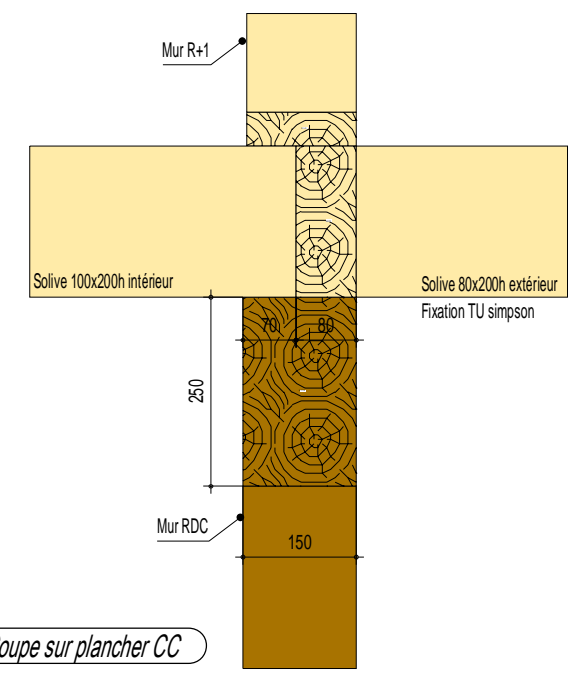

PLAN DU PLANCHER R+1 - IMPLANTATION MURS ET POTEAUX
PROJET : GLEIZE - FALCO CONSTRUCTION BOIS

Coupe sur plancher AA

Coupe sur plancher BB

Coupe sur plancher CC

Proposition d'assemblage sur la tête de poteau 200x200 RDC