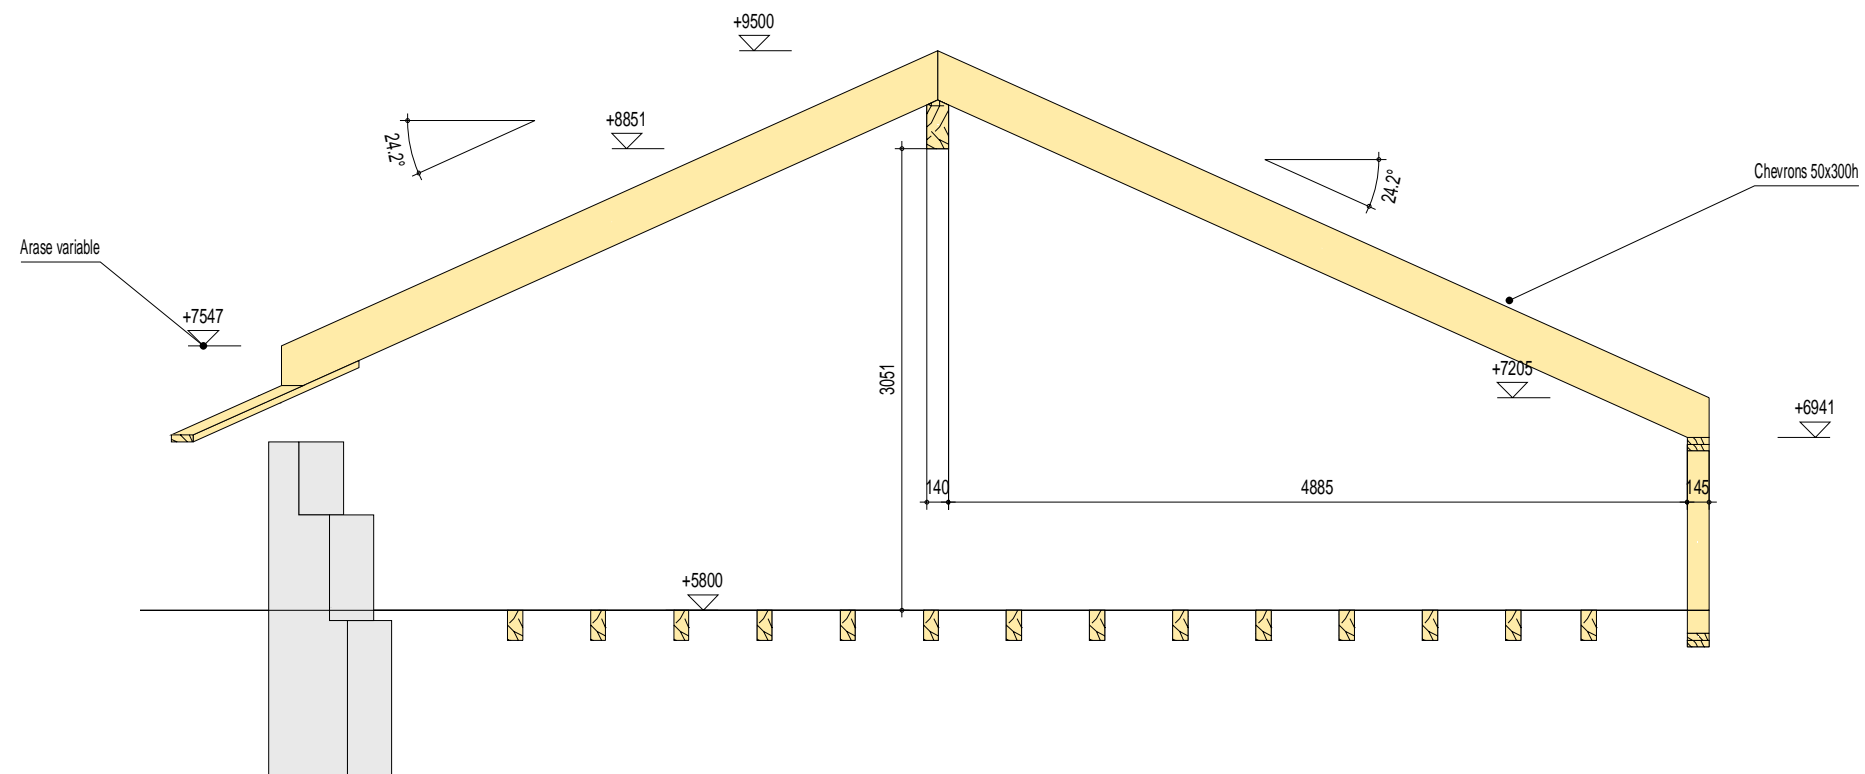

ETIC BOIS - Nicolas Vradilof
TEL : 06.06.59.63.93
@ : nv@etic-bois.com
11 Rue de l'Espinet 09000 Foix

PLAN DE CHARPENTE - COUPE

PROJET : GLEIZE - FALCO CONSTRUCTION BOIS

09-04-2020

Ech : 1/50

Page 0