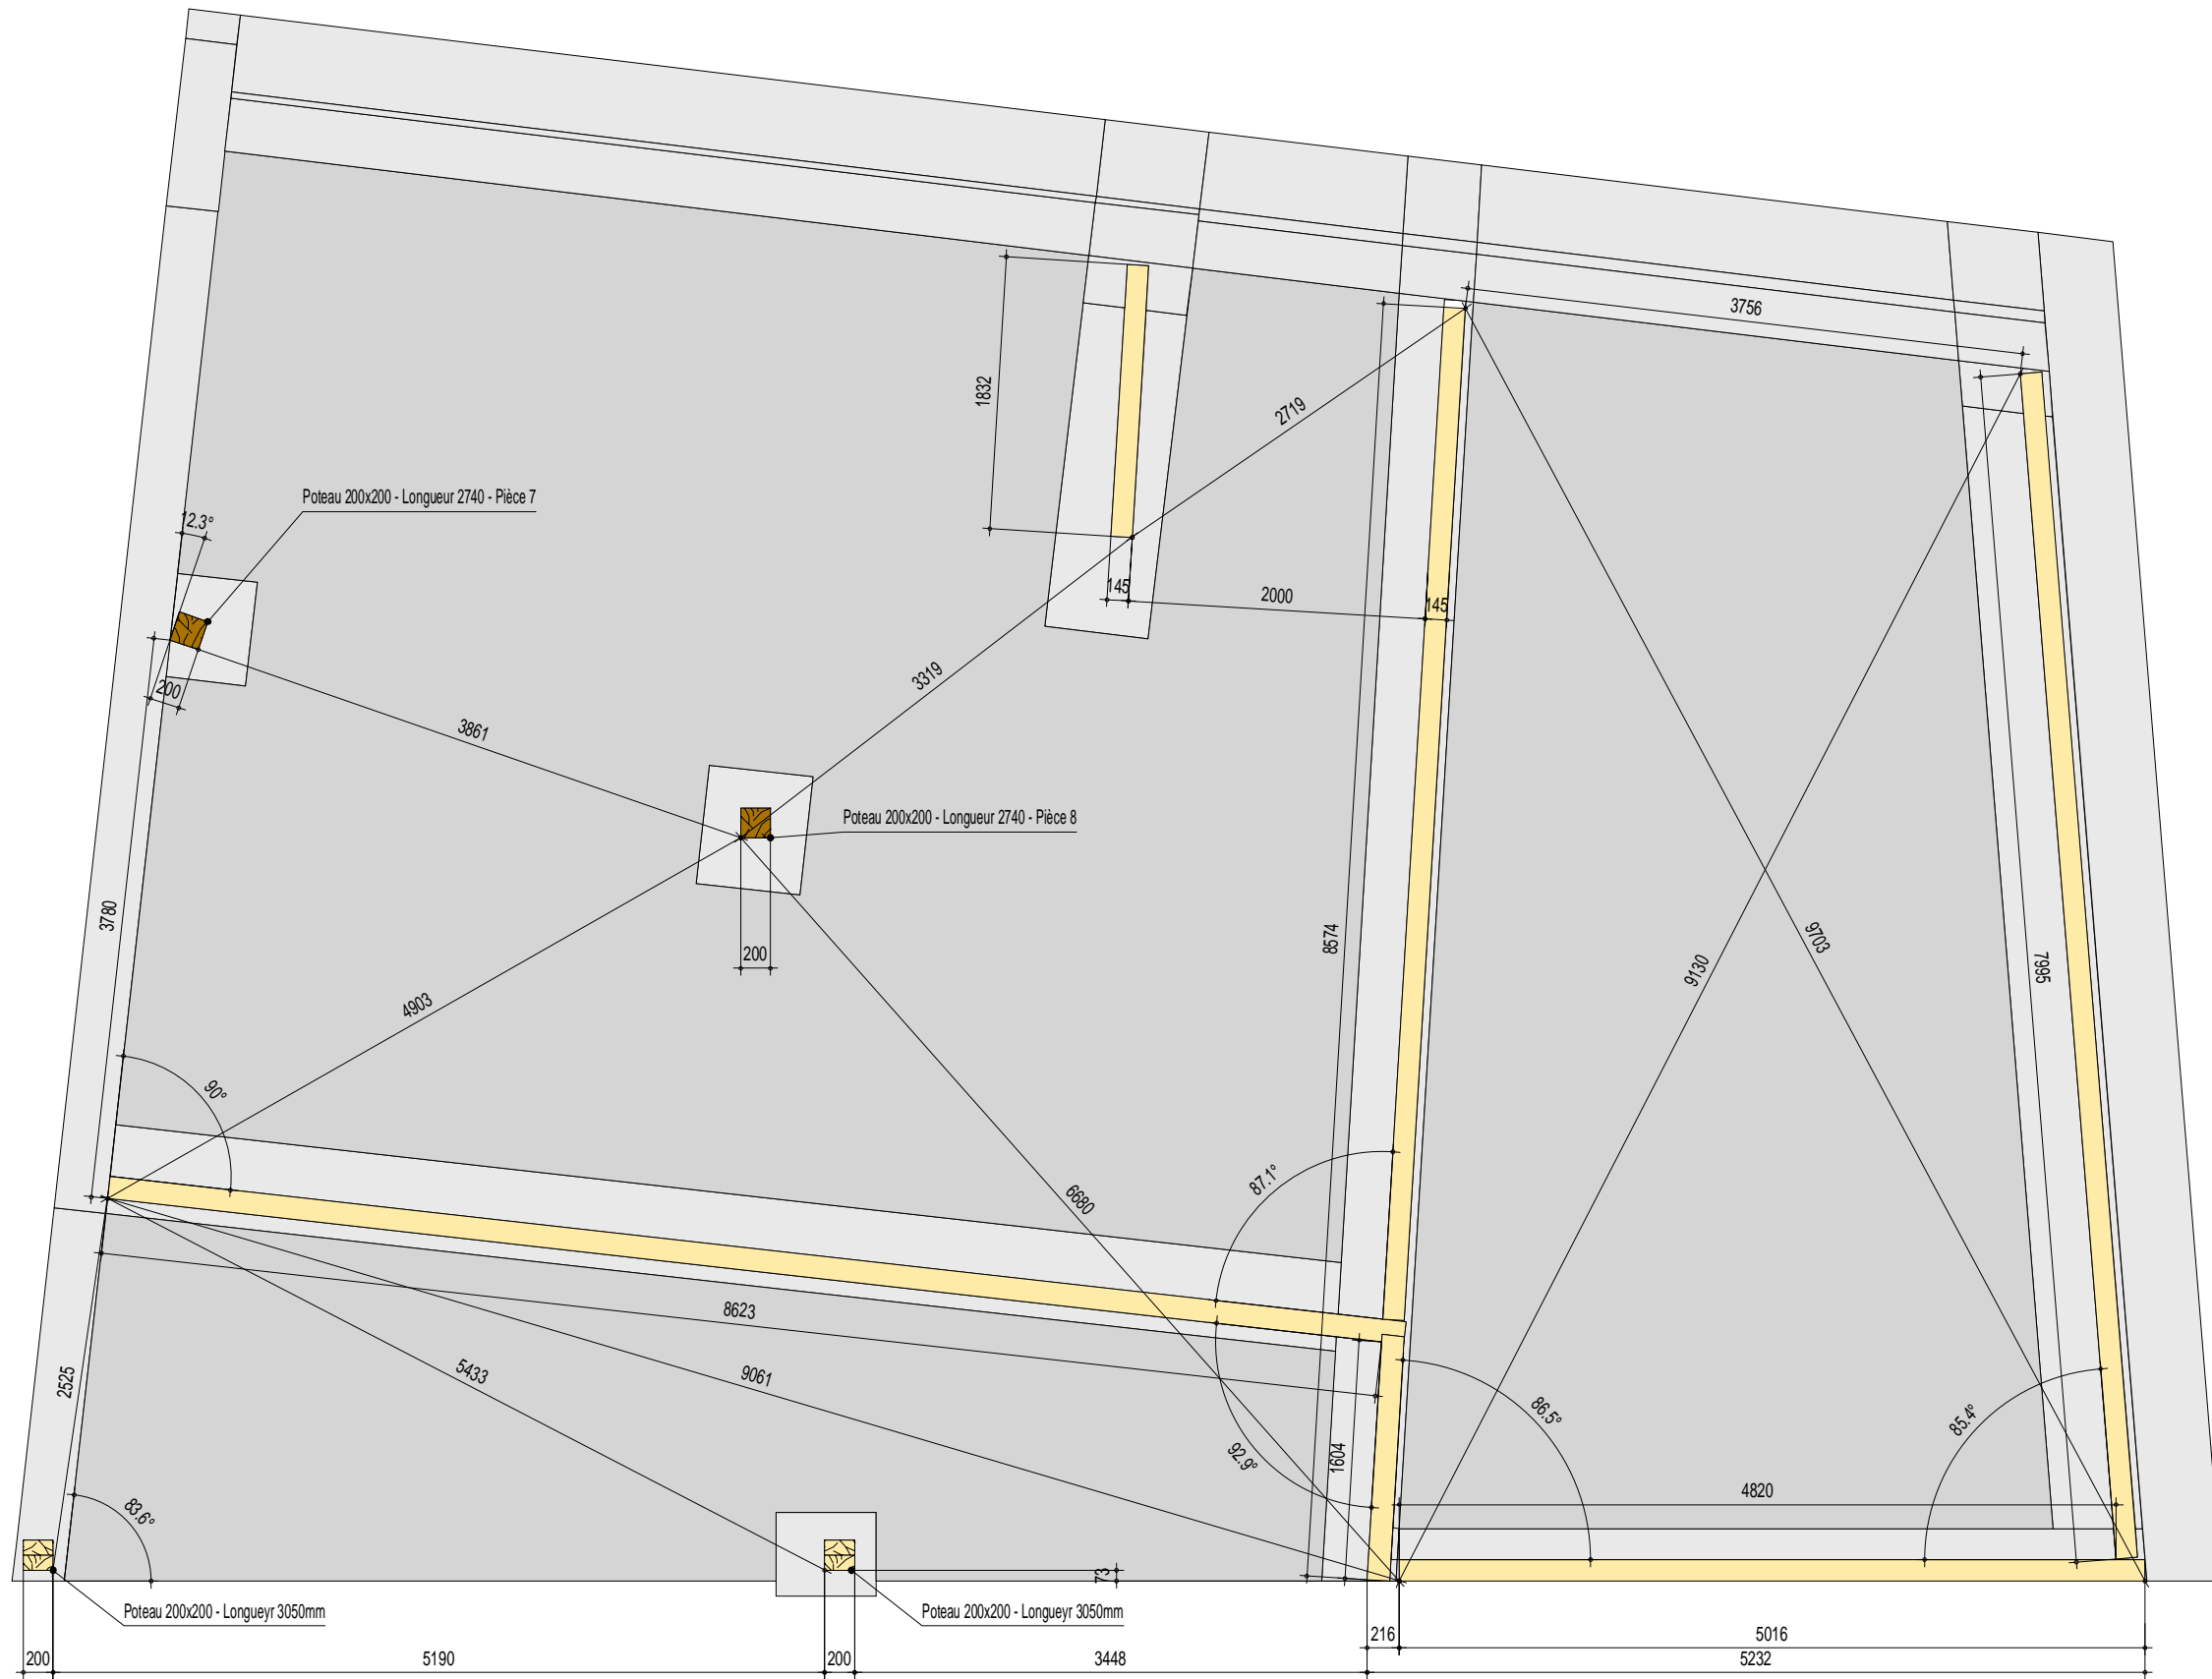

ETIC BOIS - Nicolas Vradilof
TEL : 06.06.59.63.93
@ : nv@etic-bois.com
11 Rue de l'Espinet 09000 Foix

PLAN DU PLANCHER R+1 - IMPLANTATION MURS ET POTEAUX
PROJET : GLEIZE - FALCO CONSTRUCTION BOIS