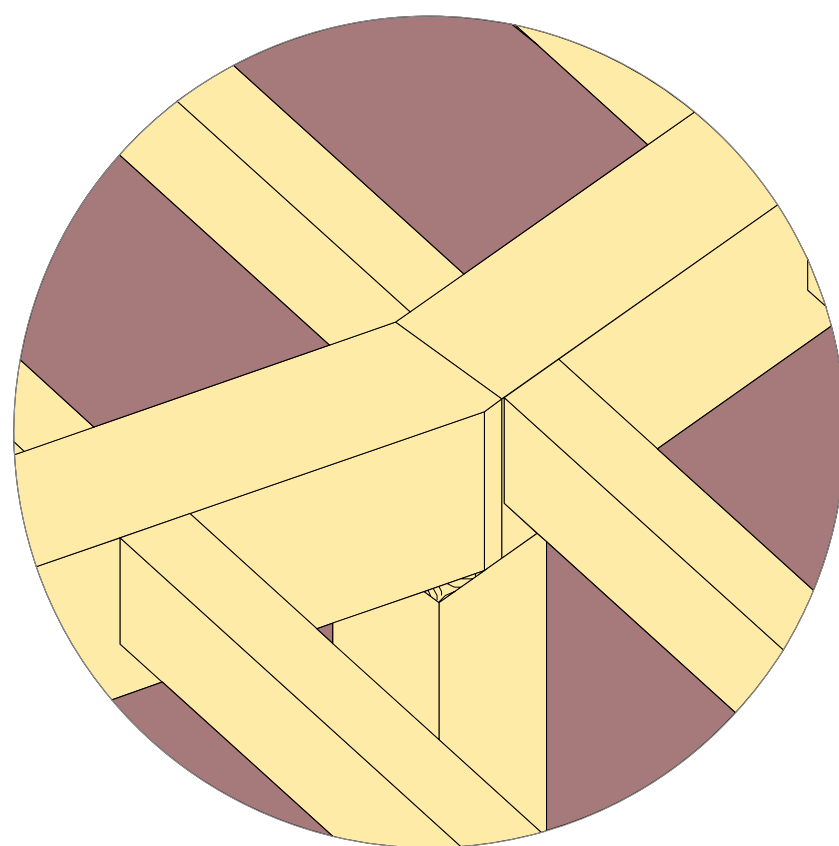

PLAN DU PLANCHER R+2 - IMPLANTATION DES MURS ET DES POTEAUX

PROJET : GLEIZE - FALCO CONSTRUCTION BOIS

09-04-2020

Ech : 1/50

Page 1

Coupe sur plancher AA

Coupe sur plancher BB

ETIC BOIS - Nicolas Vradilof
 TEL : 06.06.59.63.93
 @ : nv@etic-bois.com
 11 Rue de l'Espinet 09000 Foix

PLAN DU PLANCHER R+2 - VUE EN PLAN
PROJET : GLEIZE - FALCO CONSTRUCTION BOIS

Proposition d'assemblage sur la tête de poteau 200x200 R+1

Proposition d'assemblage de la poutre 200x300h sur le mur 18

ETIC BOIS - Nicolas Vradilof
 TEL : 06.06.59.63.93
 @ : nv@etic-bois.com
 11 Rue de l'Espinet 09000 Foix