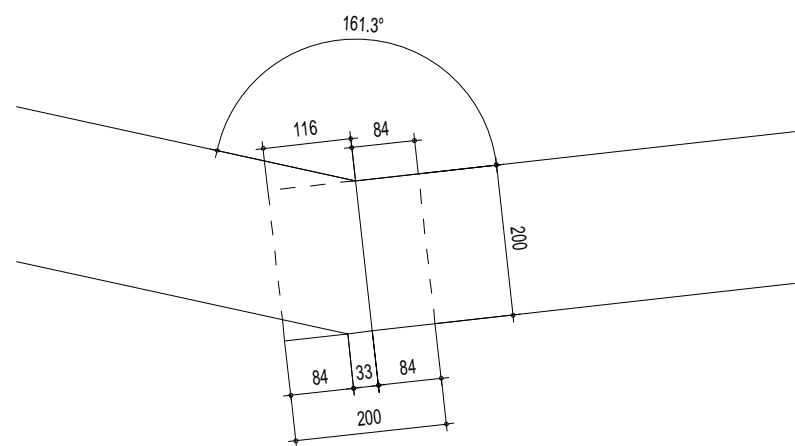

PLAN DU PLANCHER R+2 - IMPLANTATION DES MURS ET DES POTEAUX

PROJET : GLEIZE - FALCO CONSTRUCTION BOIS

09-04-2020

Ech : 1/50

Page 1

Coupe sur plancher AA

Coupe sur plancher BB

ETIC BOIS - Nicolas Vradilof
 TEL : 06.06.59.63.93
 @ : nv@etic-bois.com
 11 Rue de l'Espinet 09000 Foix

PLAN DU PLANCHER R+2 - VUE EN PLAN
PROJET : GLEIZE - FALCO CONSTRUCTION BOIS

Proposition d'assemblage sur la tête de poteau 200x200 R+1

Proposition d'assemblage de la poutre 200x300h sur le mur 18

ETIC BOIS - Nicolas Vradilof
 TEL : 06.06.59.63.93
 @ : nv@etic-bois.com
 11 Rue de l'Espinet 09000 Foix