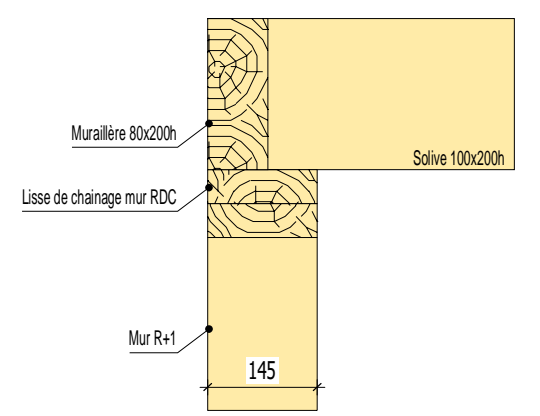

PLAN DU PLANCHER R+1 - IMPLANTATION MURS ET POTEAUX
PROJET : GLEIZE - FALCO CONSTRUCTION BOIS

Coupe sur plancher AA

Coupe sur plancher BB

Coupe sur plancher CC

Proposition d'assemblage sur la tête de poteau 200x200 RDC

PLAN DU PLANCHER R+2 - IMPLANTATION DES MURS ET DES POTEAUX

PROJET : GLEIZE - FALCO CONSTRUCTION BOIS

09-04-2020

Ech : 1/50

Page 1

Coupe sur plancher AA

Coupe sur plancher BB

ETIC BOIS - Nicolas Vradilof
 TEL : 06.06.59.63.93
 @ : nv@etic-bois.com
 11 Rue de l'Espinet 09000 Foix

PLAN DU PLANCHER R+2 - VUE EN PLAN
PROJET : GLEIZE - FALCO CONSTRUCTION BOIS

Proposition d'assemblage sur la tête de poteau 200x200 R+1

Proposition d'assemblage de la poutre 200x300h sur le mur 18

ETIC BOIS - Nicolas Vradilof
 TEL : 06.06.59.63.93
 @ : nv@etic-bois.com
 11 Rue de l'Espinet 09000 Foix