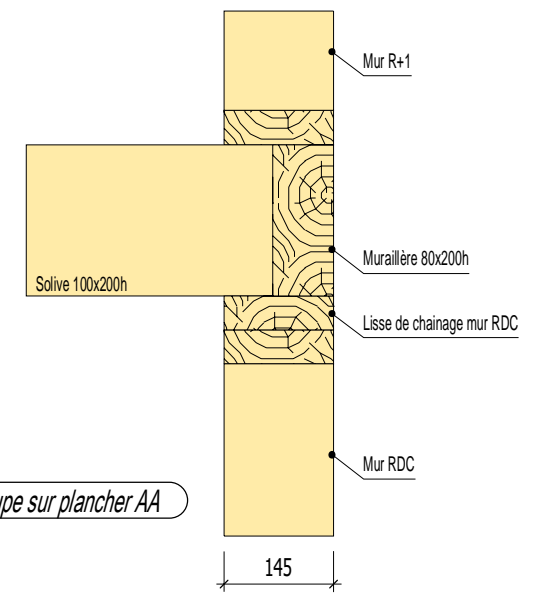

PLAN DU PLANCHER R+1 - IMPLANTATION MURS ET POTEAUX
PROJET : GLEIZE - FALCO CONSTRUCTION BOIS

Coupe sur plancher AA

Coupe sur plancher BB

Coupe sur plancher CC

Proposition d'assemblage sur la tête de poteau 200x200 RDC