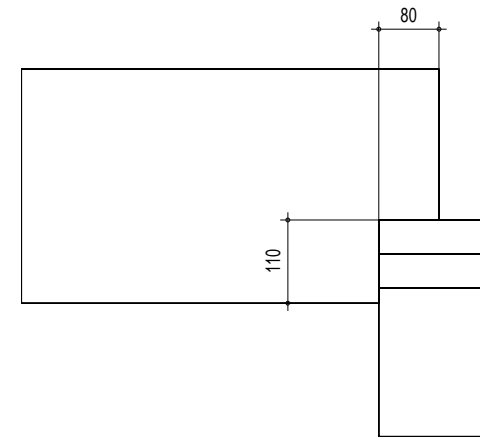

PLAN DU PLANCHER R+1 - IMPLANTATION MURS ET POTEAUX
PROJET : GLEIZE - FALCO CONSTRUCTION BOIS

Coupe sur plancher AA

Coupe sur plancher BB

Coupe sur plancher CC

Proposition d'assemblage sur la tête de poteau 200x200 RDC