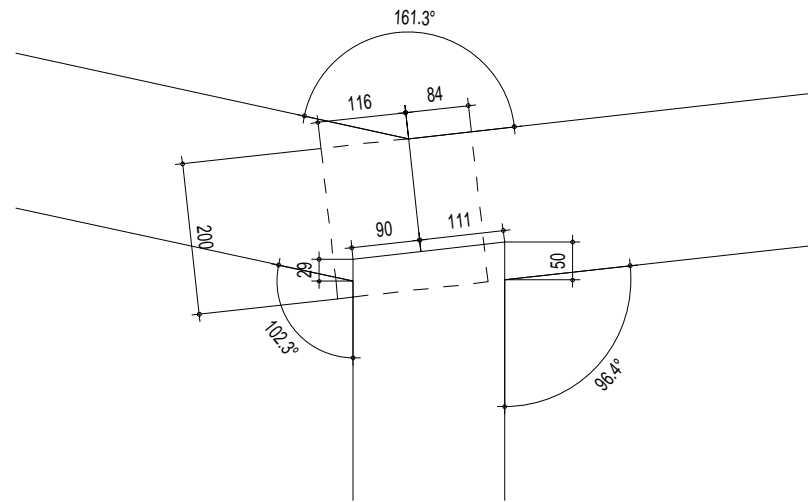

PLAN DU PLANCHER R+1 - IMPLANTATION MURS ET POTEAUX
PROJET : GLEIZE - FALCO CONSTRUCTION BOIS

Coupe sur plancher AA

Coupe sur plancher BB

Coupe sur plancher CC

Proposition d'assemblage sur la tête de poteau 200x200 RDC